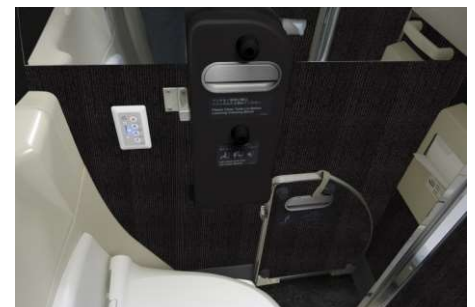

改修後Cクラス

New!

機内照明がフルカラーLEDに。
シーンに応じた異なる演出で
お客さまをおもてなしいたします。

シーン例：搭乗・降機/リラックスタイム

New!

お客さまの声をもとに化粧室内
の美観が向上。全てのクラスで
ウォシュレットをご提供します。

内装デザイン変更

3月29日より羽田と成田からホノルルへ毎日4便運航!!