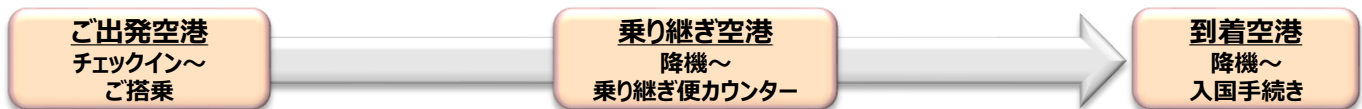

JAPAN AIRLINES

JALグループではお客さまのご赴任・ご渡航をサポートさせていただくため、さまざまなサービスをご用意しております。ご渡航の際は、ぜひ安心して快適なJAL便のご利用をご検討ください。ご搭乗を心よりお待ちしております。

従来より安価な片道運賃を新規設定しました！

Flex運賃以外にも片道運賃を設定しております。詳しくはwww.jal.co.jp/jp/ja/info/2020/inter/200806/をご確認ください。

(運賃例) 東京発 台北行き エコノミークラス (片道) **26,000円～***

*1月18日時点での運賃額。

変更料金が無料！

- ◆対象期間：2021年3月31日(水) 発券分まで
- ◆対象運賃：日本発のStandard/Saver/Special/Special Saver運賃 (期間限定運賃も対象となります)
- ◆対象路線：全路線 (ニューカレドニア行きは対象外)

※搭乗日により運賃額そのものが異なる場合がございます。その場合、同じ予約クラスでも運賃額の増減が発生いたします。ご予約変更の結果、運賃および諸税に差額が生じる場合は差額調整が必要となります。

JAL ファミリークラブへの入会で快適なご赴任を！

JALファミリークラブは海外赴任や留学など海外で生活される皆様の為の年会費無料の会員組織です。超過手荷物料金一部免除などさまざまなサービスをご提供いたします。

- ◆対象クラス F,J,C,D,W,Y (eチケットお客様控のクラス欄に印字されている予約クラス)
- ◆対象路線 日本発JAL国際線

JALなら

1. 予約クラスC,Dも対象！
2. 受託手荷物のサイズは3辺(縦・横・高さ)の和が203cmまで無料で受託可能！

<ご利用特典*>

- ① 赴任フライトボーナスマイル 5,000マイルプレゼント
- ② 超過手荷物料金一部免除サービス (+2個まで無料)
- ③ JAL赴任プラン(ご利用運賃・路線に応じたポイントご提供)
- ④ 家族全員のマイルを合算できるマイルプール特典
- ⑤ ご帰任時も役立つサービスをご用意

*サービス対象や内容の詳細はWebサイトにてご確認ください。

お問い合わせ/詳細

JALファミリークラブ日本事務局 0570-025-818/03-5460-3999 (ともに有料) 09:30~17:30 (土・日・祝日・年末年始を除く)
ご入会手続き・サービス詳細 www.jal.co.jp/jalmile/ifc/

JAL ファミリーサービス 対象予約クラス拡大中！

コロナ禍においてご不安を感じられる配偶者の方や小さなお子さまをお連れの方に対し、地上係員がご出発から到着地での手続きまでをお手伝いさせていただきます。

<ご利用条件>

- ◆対象クラス : 2021年5月31日までの間、予約クラスに関係なくご利用いただけます。
- ◆対象路線 : 日本発着国際線 (各空港の状況により、サービス対象外となる空港もございます)
- ◆対象となるお客さま(一例) : 配偶者おひとりの場合、60歳以上のご家族のみの場合、お子さま連れの場合 (詳細条件はWebにてご確認ください)

お申込み/サービス詳細

TEL : 0570-025-103 8:00~19:00 年中無休 (国際線ご出発時の2日前までにお電話にてお申込みください)
対象のお客さまやご利用方法の詳細はこちら www.jal.co.jp/jp/ja/inter/support/family/index.html