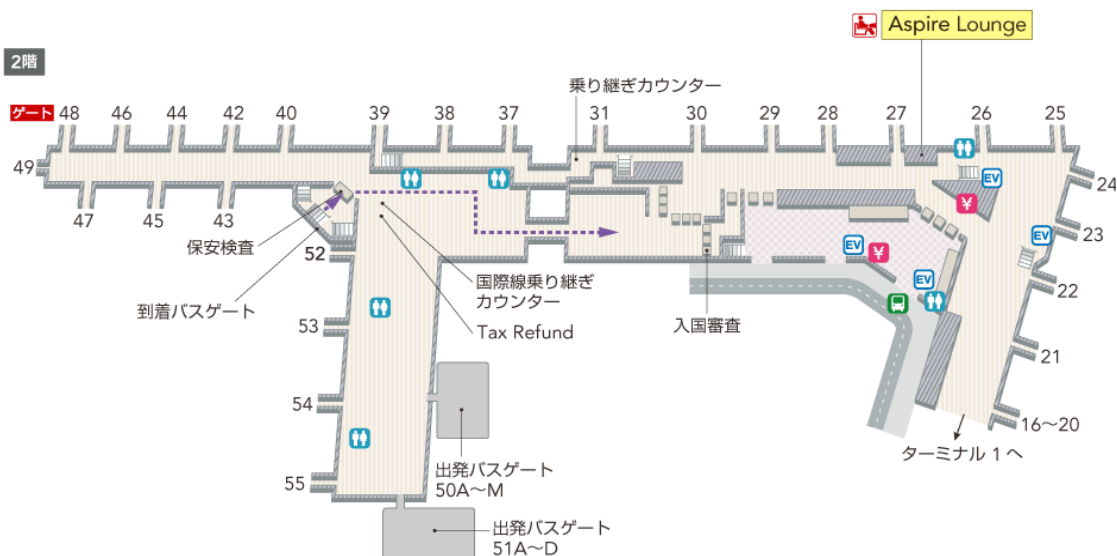

### 国際線〔期間限定〕ヘルシンキ線乗り継ぎ ラウンジ利用キャンペーン

キャンペーン期間中に東京（羽田）→ヘルシンキ線（JL047便）をご利用で欧州域内都市への乗り継ぎ便をご利用の場合、ヘルシンキ空港のAspireラウンジを無料でご利用いただけます。

対象搭乗期間	2021年11月1日(月)～2022年3月31日(木) 日本発
対象のお客さま	以下のすべての条件に当てはまるお客さま ・JL047便(羽田発ヘルシンキ行き)から欧州域内都市*ヘフィンエアー（AY）運航の乗継便を利用されること *シェンゲン協定加盟国以外の都市（イギリス・ロシアの都市など）への乗り継ぎは対象外。 ・当社発券の131で始まる航空券であること
対象クラス	プレミアムエコノミークラス、エコノミークラス
ご利用方法	ヘルシンキ空港のAspireラウンジにて、JL047便の搭乗券および乗り継ぎ便(フィンエアー)の搭乗券をご提示ください。

#### ◇ラウンジの様子

#### ◇Aspireラウンジ MAP

詳細につきましては[こちら](#)(JAL Webサイト)をご確認ください。

※上記の情報は、2021年10月21日時点の情報に基づきます。最新情報については、JAL Webサイトをご参照ください。

ヨーロッパのハブ空港へ直行便で快適にアクセス。その先の欧州各都市へも、便利にお乗り継ぎいただけます。  
(下記の運航時刻は、2021年10月21日時点の11月23日～11月29日運航情報に基づきます。)