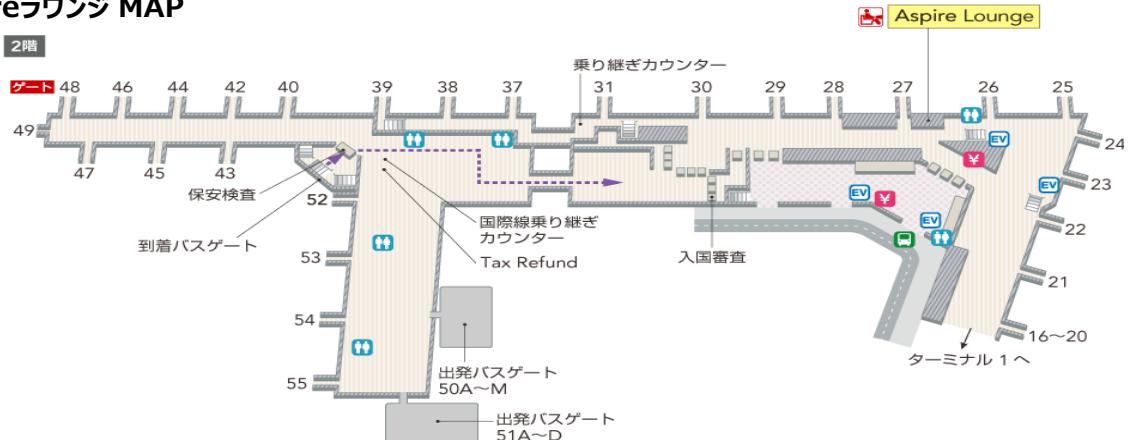

*8月はヘルシンキ着06:40(+1)予定。最新情報についてはJAL Webサイトをご参照ください。

キャンペーン期間中に東京（羽田）→ヘルシンキ線（JL047便）をご利用で、欧州域内都市への乗り継ぎ便をご利用の場合、ヘルシンキ空港のAspireラウンジを無料でご利用いただけます。

対象搭乗期間	2021年11月01日(月)～2022年9月30日(金)日本発
対象のお客さま	以下のすべての条件に当てはまるお客さま ・JL047便（羽田発ヘルシンキ行き）から欧州域内都市*ヘフィンエアー（AY）運航の乗継便を利用されること ・当社発券の131で始まる航空券であること
対象クラス	エコノミークラス、プレミアムエコノミークラス
利用ラウンジ	Aspireラウンジ(飲食提供有) 詳細はこちら(https://www.executivelounges.com/airport-lounges/helsinki-airport-aspire-lounge)
ご利用方法	事前のお申込みは不要です。 ヘルシンキ空港のAspireラウンジにて、JL047便の搭乗券および乗り継ぎ便の搭乗券をご提示ください。 *シェンゲン協定加盟国以外（イギリス・ロシアの都市など）の都市への乗り継ぎは対象外です。

◇ラウンジの様子

◇Aspireラウンジ MAP

詳細につきましては[こちら](#)(JAL Webサイト)をご確認ください。

上記の情報は、2022年6月7日時点の情報に基づきます。最新情報については、JAL Webサイトをご参照ください。