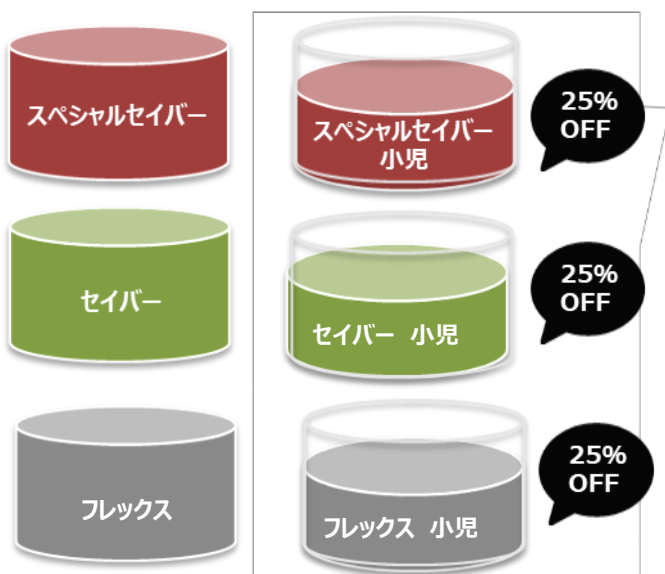

新しくなった国内線運賃のご紹介！

2023年4月12日(水)ご搭乗分から、国内線は新運賃に全面リニューアルいたします。

リニューアルに伴い、運賃名や運賃ルールが変更となります。改めて、国内線新運賃をご紹介します。

■詳しくは[こちら](#)(JALWebサイト)を参照ください。

POINT①

割引運賃でも往復利用すれば、さらに5%OFF！

新運賃フレックス・セイバー・スペシャルセイバーを組み合わせた往復の運賃額から5%OFFとなる「往復セイバー」が登場！

※JAL Webサイト、JAL国内線ご予約・ご購入・ご案内、JAL国内線カウンター（市内・空港）でのみご予約いただけます。

POINT②

小児割引・障がい者割引・介護帰省割引は各種運賃よりディスカウント！

≪小児運賃例≫

小児割引は25% OFF！
その他、障がい者割引は20%OFF、
介護帰省割引は10%OFFです。

※小児割引は、フレックス・セイバー・スペシャルセイバー・往復セイバーに適用可能（株主割引、特定路線離島割引は50%割引）。
※障がい者割引/介護帰省割引は、フレックス・セイバー・スペシャルセイバー・往復セイバーに適用可能。