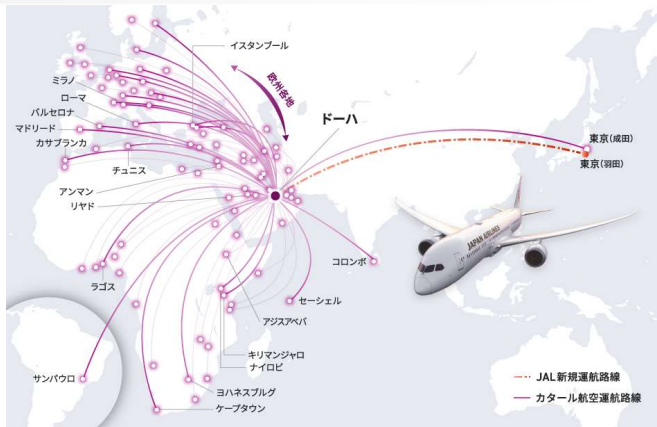

JALの最新情報

国際線：JALドーハ線、「JAL First Class Entrance」、国内線：スカイメイト/当日シニア割引、キャンペーンをご紹介

国際線 「世界の旅路を広くする」JAL 羽田-ドーハ線 欧州への接続も可能に！

JAL羽田-ドーハ線は2024年3月31日より運航開始！日本の航空会社としては初めての中東への直行便となります。ドーハからはJALと同じワンワールドアライアンスメンバーであるカタール航空の国際線ネットワークを通じ、ドーハから中東・欧州・アフリカ・南米方面へも接続が可能です。

運航スケジュール（2024年3月31日～10月26日）

方面	便名	出発時刻	到着時刻	機種・クラス	運航日
羽田-ドーハ	JL059	羽田発22:50	現地着04:40(翌日)	JALボーイング787-9	毎日運航
	JL050	現地発07:15	羽田着23:55	ビジネスクラス・エコノミークラス	

※カタール航空のコードシェアを実施いたします。なお、既に実施しているカタール航空運航の東京-ドーハ線のJALコードシェアも引き続き実施いたします。
※JL059便は2024年3月31日よりJL050便は2024年4月1日より運航開始予定です。
※上記のスケジュールは2024年2月9日現在の情報です。時刻は現地時間です。上記計画とスケジュールは、関係当局の認可を前提としております。

設定運賃例

エコノミークラス 東京（羽田）ドーハ行き 往復167,200円～

ビジネスクラス 東京（羽田）ドーハ行き 往復337,200円～
--

※掲載されている運賃は、2024年2月～3月にご購入いただいた場合の日本発着JAL国際線区間に適用される燃油特別付加運賃が含まれます。別途、航空保険特別料金や旅客施設使用料などがかります。
※期間限定運賃の場合、掲載の運賃であっても、予約期間を過ぎている運賃はご購入いただけませんのでご注意ください。また、期間限定運賃は路線により一部対象外の期間がございます。
※各運賃にてご利用いただける座席数には限りがございます。運賃は予告なしに変更および追加設定される場合がございます。
※ご購入後に運賃額の改定があった場合、差額の調整（追加収受または払い戻し）は行いません。運賃額は、ご購入時点で有効なものが適用となります。